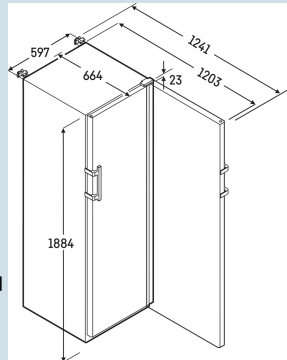

Wit / Wit  
Staal  
Isolatieglasdeur met kunststof  
frame  
420 l  
297 l  
389 kWh  
€ 89,-  
49 dB(A)  
7  
+10°C tot 35°C  
max. 75 % RV, niet-condenserend  
+5 °C  
GMP-Klasse A  
ISO-Klasse 4  
R600a  
2 A  
463 kJ/h  
129 Wh  
Variable-Speed-compressor

**HMFvh 4011**

Perfection

Advies verkoopprijs € 3395

**Afmetingen**

Hoogte	188,4 cm
Breedte	59,7 cm
Diepte bij 90° geopende deur	120,8 cm
Diepte	65,4 cm
Interieurhoogte	166 cm
Interieurbreedte	46 cm
Interieurdiepte	42,3 cm
Netto gewicht / Bruto gewicht	82 kg / 87 kg
Hoogte verpakking	1920 mm
Breedte verpakking	615 mm
Diepte verpakking	725 mm