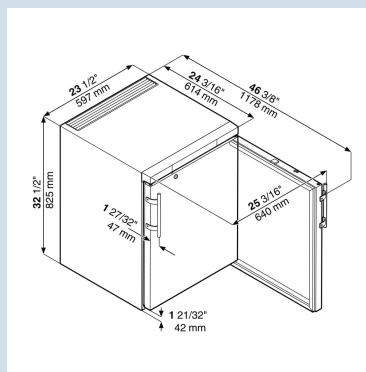

Behuizing / Kleur deur	Wit / Wit
Materiaal behuizing	Staal
Materiaal deur/deksel	Isolatieglas
Bruto inhoud totaal	152 l
Netto inhoud totaal	132 l
Energieverbruik per jaar	369 kWh
Energiekosten per jaar	€ 218,-
Geluidsniveau	47 dB(A)
Klimaatklasse	7
Geschikt voor onverwarmde ruimte	Nee
Geschikt voor omgevingstemperatuur van	+10°C tot 35°C
Koelmiddel	R600a
Aansluitwaarde	1,0 A
Warmteafgifte in kJ/h	480 kJ/h

LKUv 1613

MediLine

Advies verkoopprijs € 1895

Afmetingen

Hoogte	82 cm
Breedte	60,1 cm
Diepte bij 90° geopende deur	119,6 cm
Breedte bij 90° geopende deur	64 cm
Diepte	61,8 cm
Onderbouwbaar	Ja
Tussenbouwbaar	Ja
Plaatsbaar tegen muur	Ja
Interieurhoogte	67 cm
Interieurbreedte	44 cm
Interieurdiepte	43,5 cm
Inbouwhoogte	82,5(+4,5) cm
Inbouwbreedte	60,5 cm
Inbouwdiepte minimaal	62 cm
Netto gewicht / Bruto gewicht	43 kg / 45 kg
Hoogte verpakking	875 mm
Breedte verpakking	615 mm
Diepte verpakking	709 mm