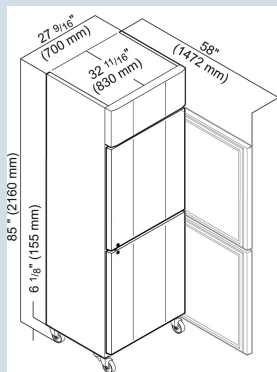

**GKPv 6577**

ProfilLine

Advies verkoopprijs € 3995

**Milieuvriendelijk, krachtig en energiezuinig**

De Liebherr GKPv 6577 biedt ruim 600 liter koelruimte met een GN 2/1 interieur toegankelijk via 2 apart af te sluiten deuren. Het temperatuurbereik is instelbaar tussen de +1°C en +15°C. De edelstalen kast is snel schoon te maken dankzij de voorgevormde ribben in de chroomnikkelstalen binnenkuip.

Behuizing / Kleur deur	Edelstaal / Edelstaal
Materiaal behuizing	Edelstaal
Materiaal deur/deksel	Edelstaal
Bruto inhoud totaal	596 l
Netto inhoud totaal	464 l
Energieklasse	
Energieverbruik per jaar	578 kWh
Energiekosten per jaar	€ 341,-
Energie efficiëntie index	42,1
Geluidsniveau	60 dB(A)
Klimaatklasse	5
Klimaatklasse	5
Temperatuurklasse	M1
Geschikt voor onverwarmde ruimte	Nee
Geschikt voor omgevingstemperatuur van	+10°C tot 40°C
Koelmiddel	R290
Aansluitwaarde	4,0 A
Warmteafgifte in kJ/h	275 kJ/h

**GKpv 6577**

ProfiLine

Advies verkoopprijs € 3995

**Afmetingen**

Hoogte	212 cm
Breedte	70 cm
Diepte bij 90° geopende deur	147,2 cm
Breedte bij 90° geopende deur	70,3 cm
Diepte	83,8 cm
Tussenbouwbaar	Ja
Plaatsbaar tegen muur	Ja
Interieurhoogte	155 cm
Interieurbreedte	51 cm
Interieurdiepte	65 cm
Gastronorm of Bakkerijnorm	GN 2/1 530x650 mm
Netto gewicht / Bruto gewicht	115 kg / 132 kg
Hoogte verpakking	2220 mm
Breedte verpakking	745 mm
Diepte verpakking	875 mm