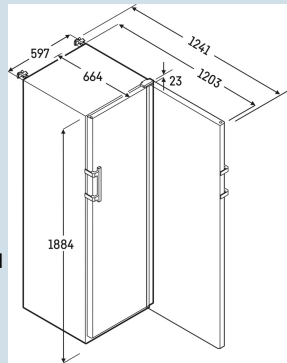

Behuizing / Kleur deur	Wit / Wit
Materiaal behuizing	Staal
Materiaal deur/deksel	Staal
Bruto inhoud totaal	394 l
Netto inhoud totaal	239 l
Energieverbruik per jaar	172 kWh
Energiekosten per jaar	€ 40,-
Geluidsniveau	49 dB(A)
Klimaatklasse	7
Geschikt voor omgevingstemperatuur van	+10°C tot 35°C
Geschikt voor maximale relatieve vochtigheid	max. 75 % RV, niet-condenserend
Temperatuurinstelling af fabriek	+5 °C
GMP cleanroomklasse	GMP-Klasse A
Cleanroomklasse volgens ISO EN 14664-1	ISO-Klasse 4
Koelmiddel	R600a
Aansluitwaarde	2 A
Warmteafgifte in kJ/h	250 kJ/h
Warmteafgifte in Wh	69 Wh
Type compressor	Variable-Speed-compressor

**HMFvh 4001/H63**

Perfection

Advies verkoopprijs € 4695

**Afmetingen**

Hoogte	188,4 cm
Breedte	59,7 cm
Diepte bij 90° geopende deur	120,8 cm
Diepte	65,4 cm
Interieurhoogte	166 cm
Interieurbreedte	40,6 cm
Interieurdiepte	37 cm
Netto gewicht / Bruto gewicht	80 kg / 86 kg
Hoogte verpakking	1920 mm
Breedte verpakking	615 mm
Diepte verpakking	725 mm