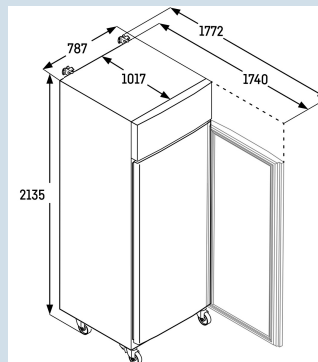

Behuizing / Kleur deur	Wit / Wit
Materiaal behuizing	Staal
Materiaal deur/deksel	Staal
Bruto inhoud totaal	871 l
Netto inhoud totaal	702 l
Energieverbruik per jaar	220 kWh
Energiekosten per jaar	€ 51,-
Geluidsniveau	60 dB(A)
Klimaatklasse	7
Geschikt voor onverwarmde ruimte	Nee
Geschikt voor omgevingstemperatuur van	+10°C tot 35°C
GMP cleanroomklasse	GMP-Klasse B
Cleanroomklasse volgens ISO EN 14664-1	ISO-Klasse 6
Koelmiddel	R600a
Aansluitwaarde	4,0 A
Warmteafgifte in kJ/h	360 kJ/h
Warmteafgifte in Wh	83 Wh
Type compressor	Variable-Speed-compressor

SRPvh 8401

Perfection

Advies verkoopprijs € 6795

Afmetingen

Hoogte	213,5 cm
Breedte	78,7 cm
Diepte	101,7 cm
Plaatsbaar tegen muur	Ja
Netto gewicht / Bruto gewicht	141 kg / 165 kg
Hoogte verpakking	2220 mm
Breedte verpakking	830 mm
Diepte verpakking	1050 mm