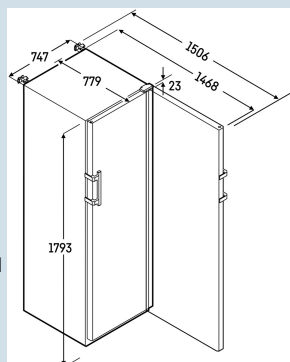

| | |
|--|---------------------------------|
| Behuizing / Kleur deur | Wit / Wit |
| Materiaal behuizing | Staal |
| Materiaal deur/deksel | Staal |
| Bruto inhoud totaal | 558 l |
| Netto inhoud totaal | 361 l |
| Energieverbruik per jaar | 179 kWh |
| Energiekosten per jaar | € 41,- |
| Geluidsniveau | 49 dB(A) |
| Klimaatklasse | 7 |
| Geschikt voor omgevingstemperatuur van | +10°C tot 35°C |
| Geschikt voor maximale relatieve vochtigheid | max. 75 % RV, niet-condenserend |
| Temperatuurinstelling af fabriek | +5 °C |
| GMP cleanroomklasse | GMP-Klasse A |
| Cleanroomklasse volgens ISO EN 14664-1 | ISO-Klasse 4 |
| Koelmiddel | R600a |
| Aansluitwaarde | 2 A |
| Warmteafgifte in kJ/h | 246 kJ/h |
| Warmteafgifte in Wh | 68 Wh |
| Type compressor | Variable-Speed-compressor |

HMFvh 5501.H63

Perfection

Advies verkoopprijs € 5195

Afmetingen

| | |
|-------------------------------|-----------------|
| Hoogte | 179,3 cm |
| Breedte | 74,7 cm |
| Diepte bij 90° geopende deur | 147,3 cm |
| Diepte | 76,9 cm |
| Interieurhoogte | 146 cm |
| Interieurbreedte | 55,6 cm |
| Interieurdiepte | 46 cm |
| Netto gewicht / Bruto gewicht | 120 kg / 107 kg |
| Hoogte verpakking | 1850 mm |
| Breedte verpakking | 765 mm |
| Diepte verpakking | 840 mm |