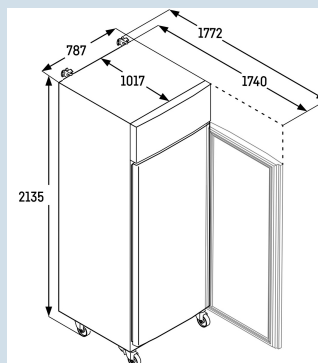

Behuizing / Kleur deur	Wit / Wit
Materiaal behuizing	Staal
Materiaal deur/deksel	Staal
Bruto inhoud totaal	871 l
Netto inhoud totaal	702 l
Energieverbruik per jaar	195 kWh
Energiekosten per jaar	€ 45,-
Geluidsniveau	60 dB(A)
Klimaatklasse	7
Geschikt voor onverwarmde ruimte	Nee
Geschikt voor omgevingstemperatuur van	+10°C tot 35°C
GMP cleanroomklasse	GMP-Klasse B
Cleanroomklasse volgens ISO EN 14664-1	ISO-Klasse 6
Koelmiddel	R290
Aansluitwaarde	4,0 A
Warmteafgifte in kJ/h	350 kJ/h
Warmteafgifte in Wh	83 Wh
Type compressor	Single-Speed-compressor

## Afmetingen

Hoogte	213,5 cm
Breedte	78,7 cm
Diepte	101,7 cm
Plaatsbaar tegen muur	Ja
Netto gewicht / Bruto gewicht	144 kg / 165 kg
Hoogte verpakking	2220 mm
Breedte verpakking	830 mm
Diepte verpakking	1050 mm