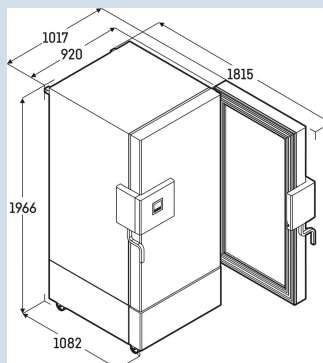

Behuizing / Kleur deur	Wit / Wit
Materiaal behuizing	Staal
Materiaal deur/deksel	Staal
Bruto inhoud totaal	491 l
Netto inhoud totaal	477 l
Energieverbruik per jaar	2884 kWh
Energiekosten per jaar	€ 663,-
Geluidsniveau	47 dB(A)
Klimaatklasse	4
Geschikt voor omgevingstemperatuur van	+16°C tot 32°C
Koelmiddel	R290/R170
Aansluitwaarde	7,0 A
Warmteafgifte in kJ/h	1188 kJ/h
Warmteafgifte in Wh	330 Wh

SUFsg 5001

MediLine

Smart  
Device  
ready

Advies verkoopprijs € 14995

**Afmetingen**

Hoogte	196,6 cm
Breedte	92 cm
Diepte bij 90° geopende deur	171,5 cm
Breedte bij 90° geopende deur	101,7 cm
Diepte	108,2 cm
Interieurhoogte	130 cm
Interieurbreedte	60,6 cm
Interieurdiepte	60,5 cm
Capaciteit Cryo-boxen	352
Capaciteit Cryo-boxen 50 mm	352
Netto gewicht / Bruto gewicht	254 kg / 308 kg
Hoogte verpakking	2180 mm
Breedte verpakking	1050 mm
Diepte verpakking	1100 mm