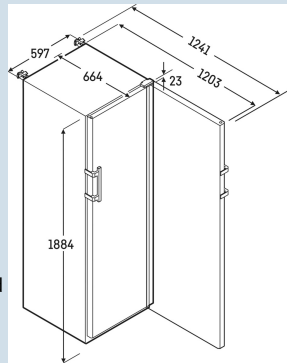

HMFvh 4011/H63

Perfection

Advies verkoopprijs € 4995

Afmetingen

Hoogte	188,4 cm
Breedte	59,7 cm
Diepte bij 90° geopende deur	120,8 cm
Diepte	65,4 cm
Interieurhoogte	166 cm
Interieurbreedte	46 cm
Interieurdiepte	37 cm
Netto gewicht / Bruto gewicht	96 kg / 102 kg
Hoogte verpakking	1920 mm
Breedte verpakking	615 mm
Diepte verpakking	725 mm