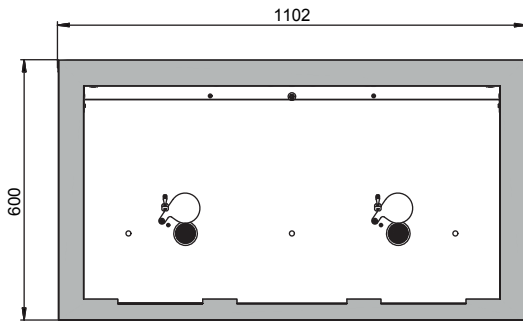

Afmeting

Uitwendige breedte	1102,00 mm
Uitwendige diepte	574,00 mm
Uitwendige hoogte	600,00 mm
Inwendige breedte	979,00 mm
Inwendige diepte	452,00 mm
Hoogte (inwendig)	502,00 mm

De bruikbare binnenafmetingen kunnen variëren afhankelijk van het interieur.

Gewichten / Wegen

Gewicht zonder interieur	180 kg
Vloerbelasting	277,00 kg/m ²
Maximale belasting	300 kg

Luchttechniek

Luchtafvoer	50 NW
Minimale luchtafvoerhoeveelheid 10 keer	2 m ³ /h
Drukverschil bij 10-voudige	1 Pa

Aantal deuren	2
Deuropeningshoek	135,00°
Totale diepte met geopende deuren	1097 mm
Douanenummer	94032080

Vooranzicht

Zijaanzicht

Bovenaanzicht