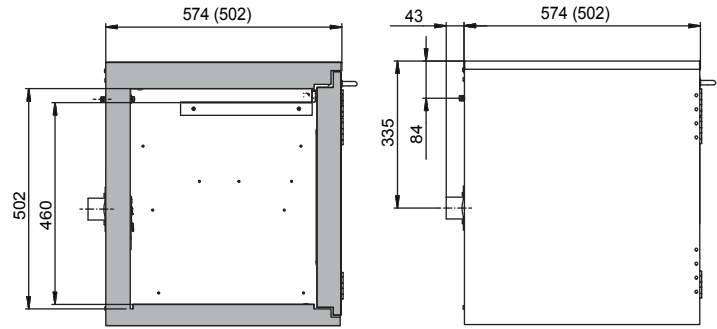

Afmeting

Uitwendige breedte	1102,00 mm
Uitwendige diepte	574,00 mm
Uitwendige hoogte	600,00 mm
Inwendige breedte	979,00 mm
Inwendige diepte	452,00 mm
Hoogte (inwendig)	502,00 mm

De bruikbare binnenafmetingen kunnen variëren afhankelijk van het interieur.

Gewichten / Wegen

Gewicht zonder interieur	180 kg
Vloerbelasting	277,00 kg/m ²
Maximale belasting	300 kg

Luchttechniek

Luchtafvoer	50 NW
Minimale luchtafvoerhoeveelheid 10 keer	2 m ³ /h
Drukverschil bij 10-voudige	1 Pa

Aantal deuren	2
Deuropeningshoek	135,00°
Totale diepte met geopende deuren	1097 mm
Douanenummer	94032080

Vooranzicht

Zijaanzicht

Bovenaanzicht