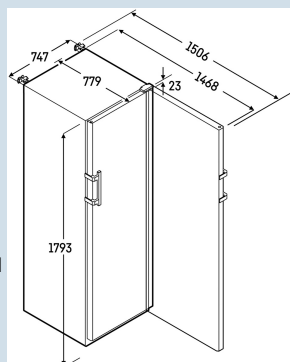

Behuizing / Kleur deur	Wit / Wit
Materiaal behuizing	Staal
Materiaal deur/deksel	Staal
Bruto inhoud totaal	472 l
Netto inhoud totaal	257 l
Energieverbruik per jaar	540 kWh
Energiekosten per jaar	€ 124,-
Geluidsniveau	55 dB(A)
Klimaatklasse	7
Geschikt voor omgevingstemperatuur van	+10°C tot 35°C
Geschikt voor maximale relatieve vochtigheid	max. 75 % RV, niet-condenserend
Temperatuurinstelling af fabriek	?20 °C
GMP cleanroomklasse	GMP-Klasse B
Cleanroomklasse volgens ISO EN 14664-1	ISO-Klasse 6
Koelmiddel	R290
Aansluitwaarde	2 A
Warmteafgifte in kJ/h	725 kJ/h
Warmteafgifte in Wh	201 Wh
Type compressor	Single-Speed-compressor

SFFvh 5501

Perfection

Advies verkoopprijs € 3595

Afmetingen

Hoogte	179,3 cm
Breedte	74,7 cm
Diepte bij 90° geopende deur	147,3 cm
Diepte	76,9 cm
Interieurhoogte	111,8 cm
Interieurbreedte	60,3 cm
Interieurdiepte	51 cm
Netto gewicht / Bruto gewicht	108 kg / 113 kg
Hoogte verpakking	1850 mm
Breedte verpakking	765 mm
Diepte verpakking	840 mm