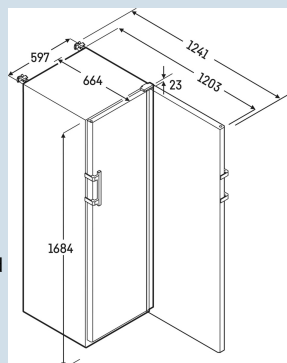

Behuizing / Kleur deur	Wit / Wit
Materiaal behuizing	Staal
Materiaal deur/deksel	Staal
Bruto inhoud totaal	344 l
Netto inhoud totaal	261 l
Energieverbruik per jaar	226 kWh
Energiekosten per jaar	€ 52,-
Geluidsniveau	48 dB(A)
Klimaatklasse	7
Geschikt voor omgevingstemperatuur van	+10°C tot 35°C
Geschikt voor maximale relatieve vochtigheid	max. 75 % RV, niet-condenserend
Temperatuurinstelling af fabriek	+5 °C
GMP cleanroomklasse	GMP-Klasse A
Cleanroomklasse volgens ISO EN 14664-1	ISO-Klasse 4
Koelmiddel	R600a
Aansluitwaarde	2 A
Warmteafgifte in kJ/h	288 kJ/h
Warmteafgifte in Wh	80 Wh
Type compressor	Single-Speed-compressor

SRFvg 3501
PerformanceSmart
Device
ready

Advies verkoopprijs € 2195

Afmetingen

Hoogte	168,4 cm
Breedte	59,7 cm
Diepte bij 90° geopende deur	120,8 cm
Diepte	65,4 cm
Interieurhoogte	146 cm
Interieurbreedte	46 cm
Interieurdiepte	42,3 cm
Netto gewicht / Bruto gewicht	60 kg / 64 kg
Hoogte verpakking	1720 mm
Breedte verpakking	615 mm
Diepte verpakking	725 mm