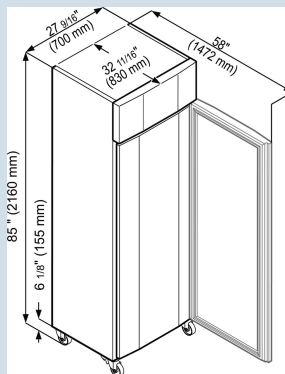

Behuizing / Kleur deur	Edelstaal / Edelstaal
Materiaal behuizing	Edelstaal
Materiaal deur/deksel	Edelstaal
Bruto inhoud totaal	597 l
Netto inhoud totaal	465 l
Energieklasse	
Energieverbruik per jaar	1874 kWh
Energiekosten per jaar	€ 1106,-
Energie efficiëntie index	49,8
Geluidsniveau	60 dB(A)
Klimaatklasse	5
Klimaatklasse	5
Temperatuurklasse	L1
Geschikt voor onverwarmde ruimte	Nee
Geschikt voor omgevingstemperatuur van	+10°C tot 40°C
Koelmiddel	R290
Aansluitwaarde	4 A
Warmteafgifte in kJ/h	1088 kJ/h

GGPv 6570

ProfilLine

Advies verkoopprijs € 4295

Afmetingen

Hoogte	212 cm
Breedte	70 cm
Diepte bij 90° geopende deur	147,2 cm
Breedte bij 90° geopende deur	70,3 cm
Diepte	83 cm
Tussenbouwbaar	Ja
Plaatsbaar tegen muur	Ja
Interieurhoogte	155 cm
Interieurbreedte	51 cm
Interieurdiepte	65 cm
Gastronorm of Bakkerijnorm	GN 2/1 530x650 mm
Netto gewicht / Bruto gewicht	120 kg / 137 kg
Hoogte verpakking	2220 mm
Breedte verpakking	745 mm
Diepte verpakking	875 mm

Overige

Soort Design	SwingLine-Design
Materiaal interieur	Chroomnikkelstaal
Isolatiesterkte behuizing/deur	83 - 60
Deur zelfsluitend	Ja
Deurscharniering	Rechts, wisselbaar
Greep	Greeplijst
Verwisselbaar deurrubber	Ja
Lengte aansluitsnoer	380 cm
Bruikbare diepte draagplateau	640 mm
Display	Digitaal temperatuurdisplay
Soort bedieningspaneel	Druktoets
Temperatuuraanduiding van	Vriesgedeelte
Temperatuuraanduiding vriesdeel	buitenzijde digitaal
Temperatuuralarm	Optisch en akoestisch temperatuuralarm
Deuralarm vriesdeel	Akoestisch deuralarm
Geschikt voor integratie in netwerk	Ja, optioneel
Slot	Ja
Stelpoten	4
Materiaal stelpoten	Edelstaal
Hoogte stelpoten	120-170 mm
Alarimgrenzen instelbaar	Ja
Interface	RS 485 optioneel