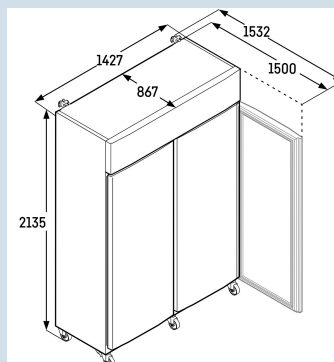

Behuizing / Kleur deur	Wit / Wit
Materiaal behuizing	Staal
Materiaal deur/deksel	Staal
Bruto inhoud totaal	1391 l
Netto inhoud totaal	1091 l
Energieverbruik per jaar	464 kWh
Energiekosten per jaar	€ 107,-
Geluidsniveau	60 dB(A)
Klimaatklasse	7
Geschikt voor onverwarmde ruimte	Nee
Geschikt voor omgevingstemperatuur van	+10°C tot 35°C
GMP cleanroomklasse	GMP-Klasse B
Cleanroomklasse volgens ISO EN 14664-1	ISO-Klasse 6
Koelmiddel	R600a
Aansluitwaarde	4,0 A
Warmteafgifte in kJ/h	565 kJ/h
Warmteafgifte in Wh	83 Wh
Type compressor	Variable-Speed-compressor

**SRPvh 1402**

Perfection

Advies verkoopprijs € 8595

**Afmetingen**

Hoogte	213,5 cm
Breedte	142,7 cm
Diepte	86,7 cm
Plaatsbaar tegen muur	Ja
Interieurhoogte	149,3 cm
Interieurbreedte	121,0 cm
Interieurdiepte	63,8 cm
Netto gewicht / Bruto gewicht	201 kg / 225 kg
Hoogte verpakking	2220 mm
Breedte verpakking	1470 mm
Diepte verpakking	900 mm