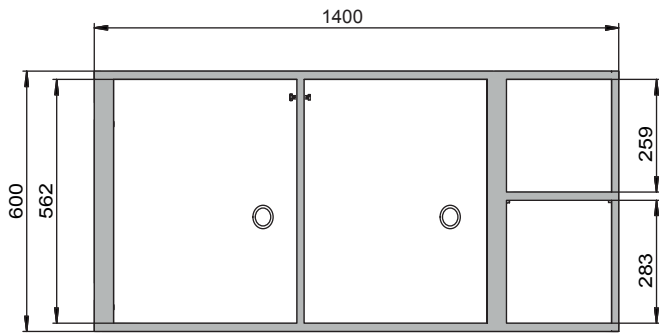

Afmeting

Uitwendige breedte	1400,00 mm
Uitwendige diepte	570,00 mm
Uitwendige hoogte	600,00 mm
Inwendige breedte	489,00 mm
Inwendige diepte	531,00 mm
Hoogte (inwendig)	562,00 mm

De bruikbare binnenafmetingen kunnen variëren afhankelijk van het interieur.

Kleur / Oppervlak

Rompkleur	lichtgrijs
Oppervlak van het romp	Microperl
Kleurdeuren / laden	lichtgrijs
Oppervlakte deuren / laden	Microperl

Algemene informatie

Aantal deuren	3
Totale diepte met geopende deuren	1094 mm
Douanenummer	94032080

logen- en zurenkast SL-CLASSIC-UB
Model SL.060.140.UB.3T, lichtgrijs

Veilige opslag volgens de voorschriften van agressieve, niet-brandbare gevaarlijke stoffen in werkruimtes

Functie / constructie:

- **Robuust en duurzaam:** volledig van zeer bestendige, met melaminehars gecoat plaatmateriaal
- **Alle emballage is veilig en gemakkelijk toegankelijk:** openingshoek van de draaideuren 93°, binnenkant van de kast geheel te overzien
- **Geen toegang voor onbevoegden:** deuren zijn voorzien van een cilinderslot, met indicatie van de vergrendeling (rood/groen)
- **Mobiel:** met de optioneel leverbare verrijdbare sokkel is de kast gemakkelijk te verplaatsen
- **Be- en ontluchting:** geïntegreerd beluchtungs- en ventilatiesysteem voor aansluiting (NW 50) op een mechanische afzuiginstallatie

Vooranzicht

Zijaanzicht

Bovenaanzicht