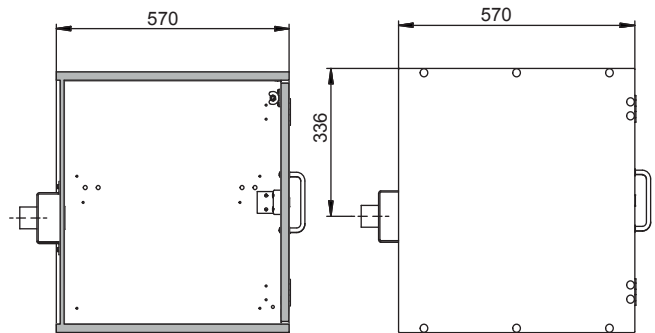

Afmeting

Uitwendige breedte	1400,00 mm
Uitwendige diepte	570,00 mm
Uitwendige hoogte	600,00 mm
Inwendige breedte	489,00 mm
Inwendige diepte	531,00 mm
Hoogte (inwendig)	562,00 mm

De bruikbare binnenafmetingen kunnen variëren afhankelijk van het interieur.

Kleur / Oppervlak

Rompkleur	lichtgrijs
Oppervlak van het romp	Microperl
Kleurdeuren / laden	lichtgrijs
Oppervlakte deuren / laden	Microperl

Algemene informatie

Aantal deuren	3
Totale diepte met geopende deuren	1094 mm
Douanenummer	94032080

logen- en zurenkast SL-CLASSIC-UB
Model SL.060.140.UB.3T, lichtgrijs

Veilige opslag volgens de voorschriften van agressieve, niet-brandbare gevaarlijke stoffen in werkruimtes

Functie / constructie:

- **Robuust en duurzaam:** volledig van zeer bestendige, met melaminehars gecoat plaatmateriaal
- **Alle emballage is veilig en gemakkelijk toegankelijk:** openingshoek van de draaideuren 93°, binnenkant van de kast geheel te overzien
- **Geen toegang voor onbevoegden:** deuren zijn voorzien van een cilinderslot, met indicatie van de vergrendeling (rood/groen)
- **Mobiel:** met de optioneel leverbare verrijdbare sokkel is de kast gemakkelijk te verplaatsen
- **Be- en ontluchting:** geïntegreerd beluchtungs- en ventilatiesysteem voor aansluiting (NW 50) op een mechanische afzuiginstallatie

Vooranzicht

Zijaanzicht

Bovenaanzicht