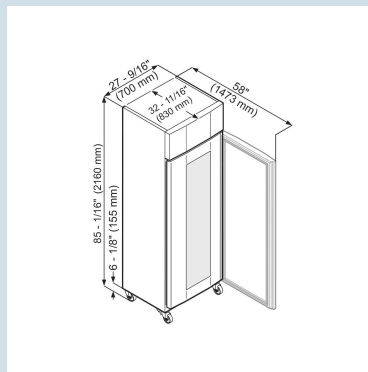

#### Glasheldere voordelen

De Liebherr LKPv 6523 biedt ruim 600 liter koelruimte voor medisch en laboratorium gebruik. Het temperatuurbereik is 0°C tot +16°C, de digitale aanduiding is op 0,1°C nauwkeurig. De deur is voorzien van isolatieglas, de LED plafondverlichting kan apart worden ingeschakeld.

Behuizing / Kleur deur	Wit / Wit
Materiaal behuizing	Staal
Materiaal deur/deksel	Isolatieglas
Bruto inhoud totaal	617 l
Netto inhoud totaal	430 l
Energieverbruik per jaar	571 kWh
Energiekosten per jaar	€ 337,-
Geluidsniveau	58 dB(A)
Klimaatklasse	5
Geschikt voor onverwarmde ruimte	Nee
Geschikt voor omgevingstemperatuur van	+10°C tot 40°C
Koelmiddel	R290
Aansluitwaarde	4,0 A
Warmteafgifte in kJ/h	300 kJ/h
Warmteafgifte in Wh	360 Wh

**LKPv 6523**

MediLine

Advies verkoopprijs € 6295

**Afmetingen**

Hoogte	216 cm
Breedte	70 cm
Diepte bij 90° geopende deur	147,2 cm
Breedte bij 90° geopende deur	70,2 cm
Diepte	83 cm
Tussenbouwbaar	Ja
Plaatsbaar tegen muur	Ja
Interieurhoogte	150 cm
Interieurbreedte	53,3 cm
Interieurdiepte	65 cm
Netto gewicht / Bruto gewicht	138 kg / 164 kg
Hoogte verpakking	2220 mm
Breedte verpakking	745 mm
Diepte verpakking	875 mm